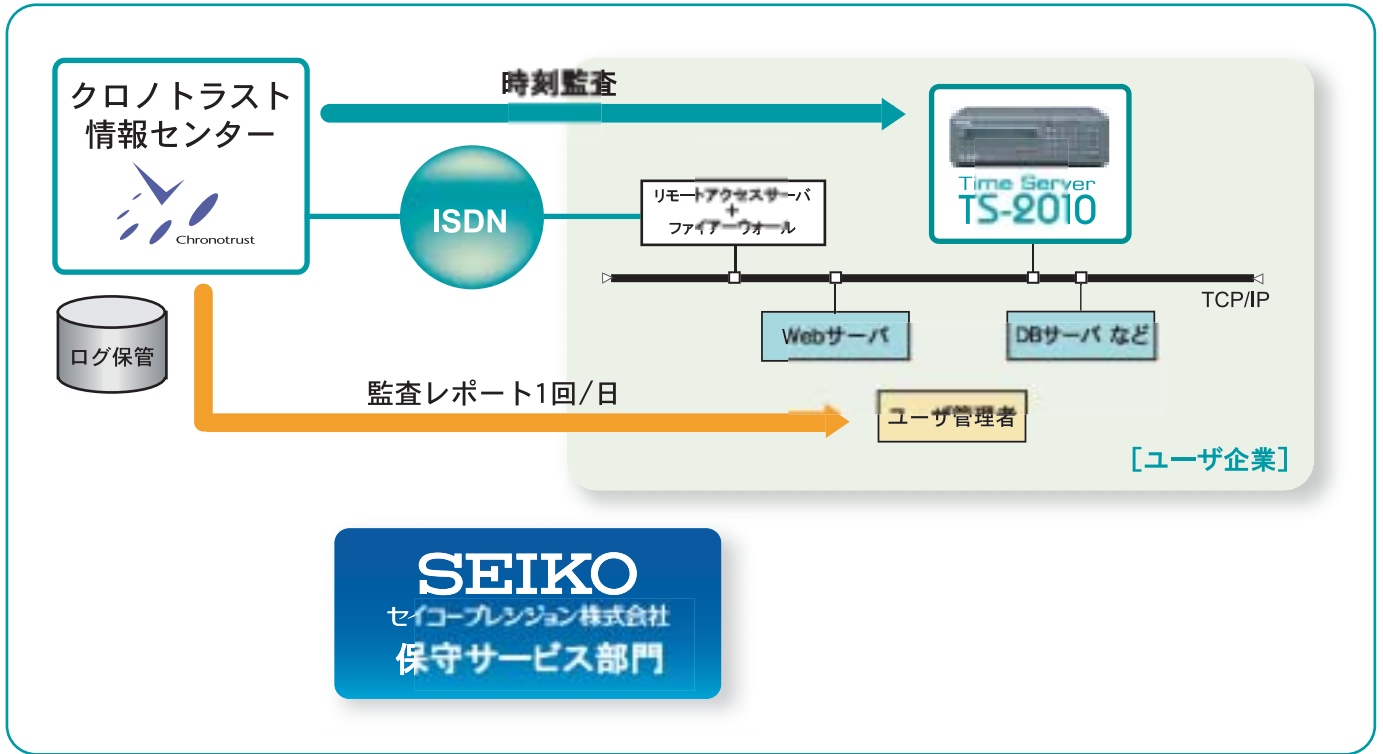

「タイムサーバ 時刻監査・保守サービス」概念図

■通常運用時